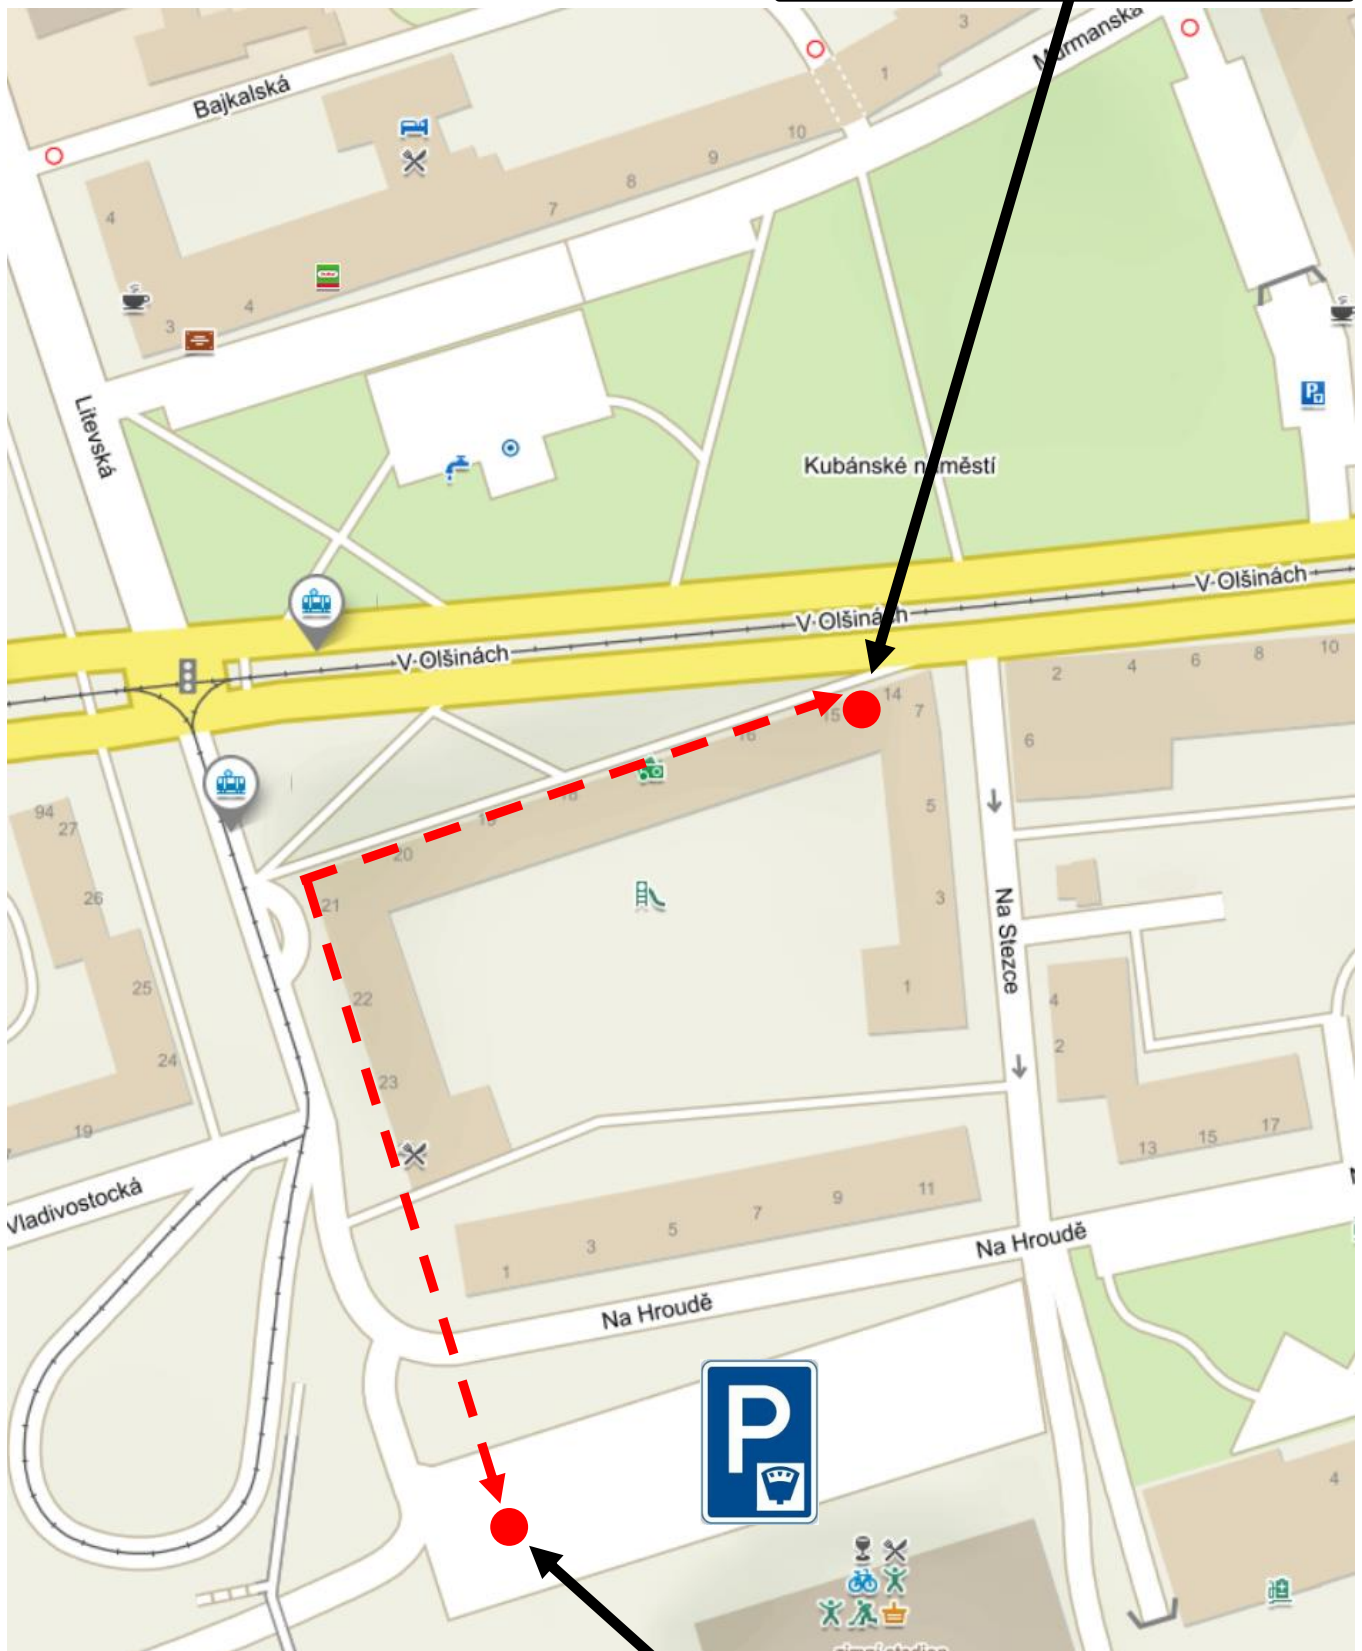

PARKOVÁNÍ

UROLOGIE VRŠOVICE

vjezd PARKOVÁNÍ Zimní stadión EDEN
parkovné 45 Kč/hodina, nepřetržitý provoz